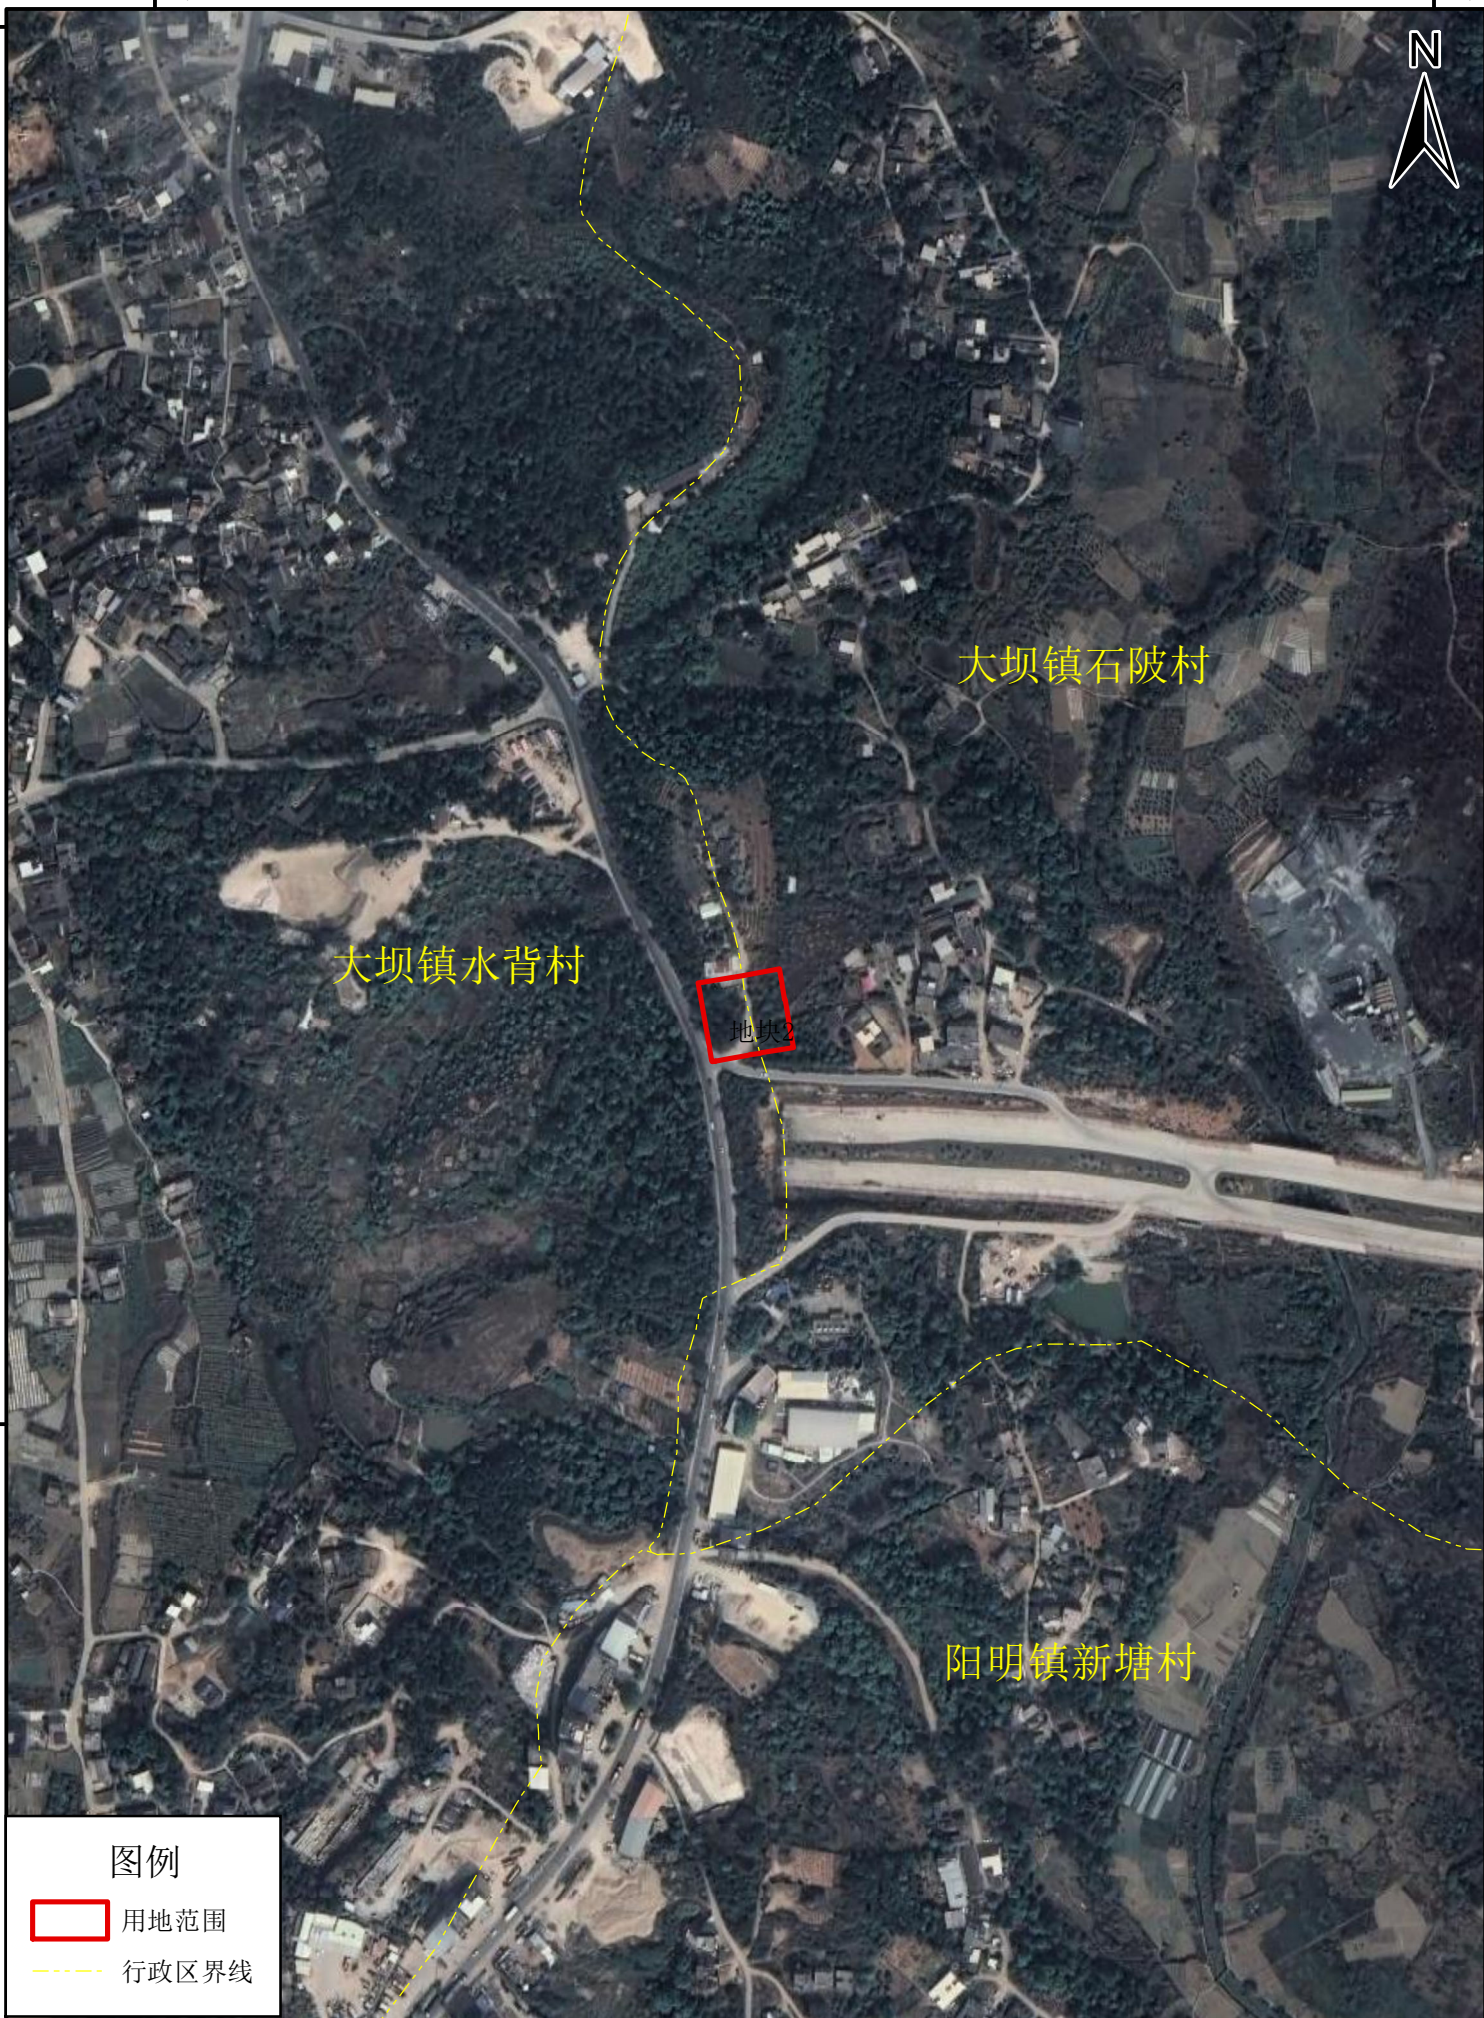

和平县2022年度第二批次城镇用地征地示意图

地块1

114° 48' 30"东

青州镇星塘村

地块1

青州镇星和村

青州镇人民政府

图例

-  用地范围
-  行政区界线

114° 48' 30"东

和平县2022年度第二批次城镇用地征地示意图

地块2

114° 56' 0" 东

114° 53' 30" 东

大坝镇水背村

大坝镇石陂村

地块2

阳明镇新塘村

图例

-  用地范围
-  行政区界线

114° 56' 0" 东

114° 53' 30" 东

和平县2022年度第二批次城镇用地征地示意图

地块3

115° 30' 东

地块3
长塘镇四围村

图例

-  用地范围
-  行政区界线

115° 30' 东

和平县2022年度第二批次城镇用地征地示意图

地块4